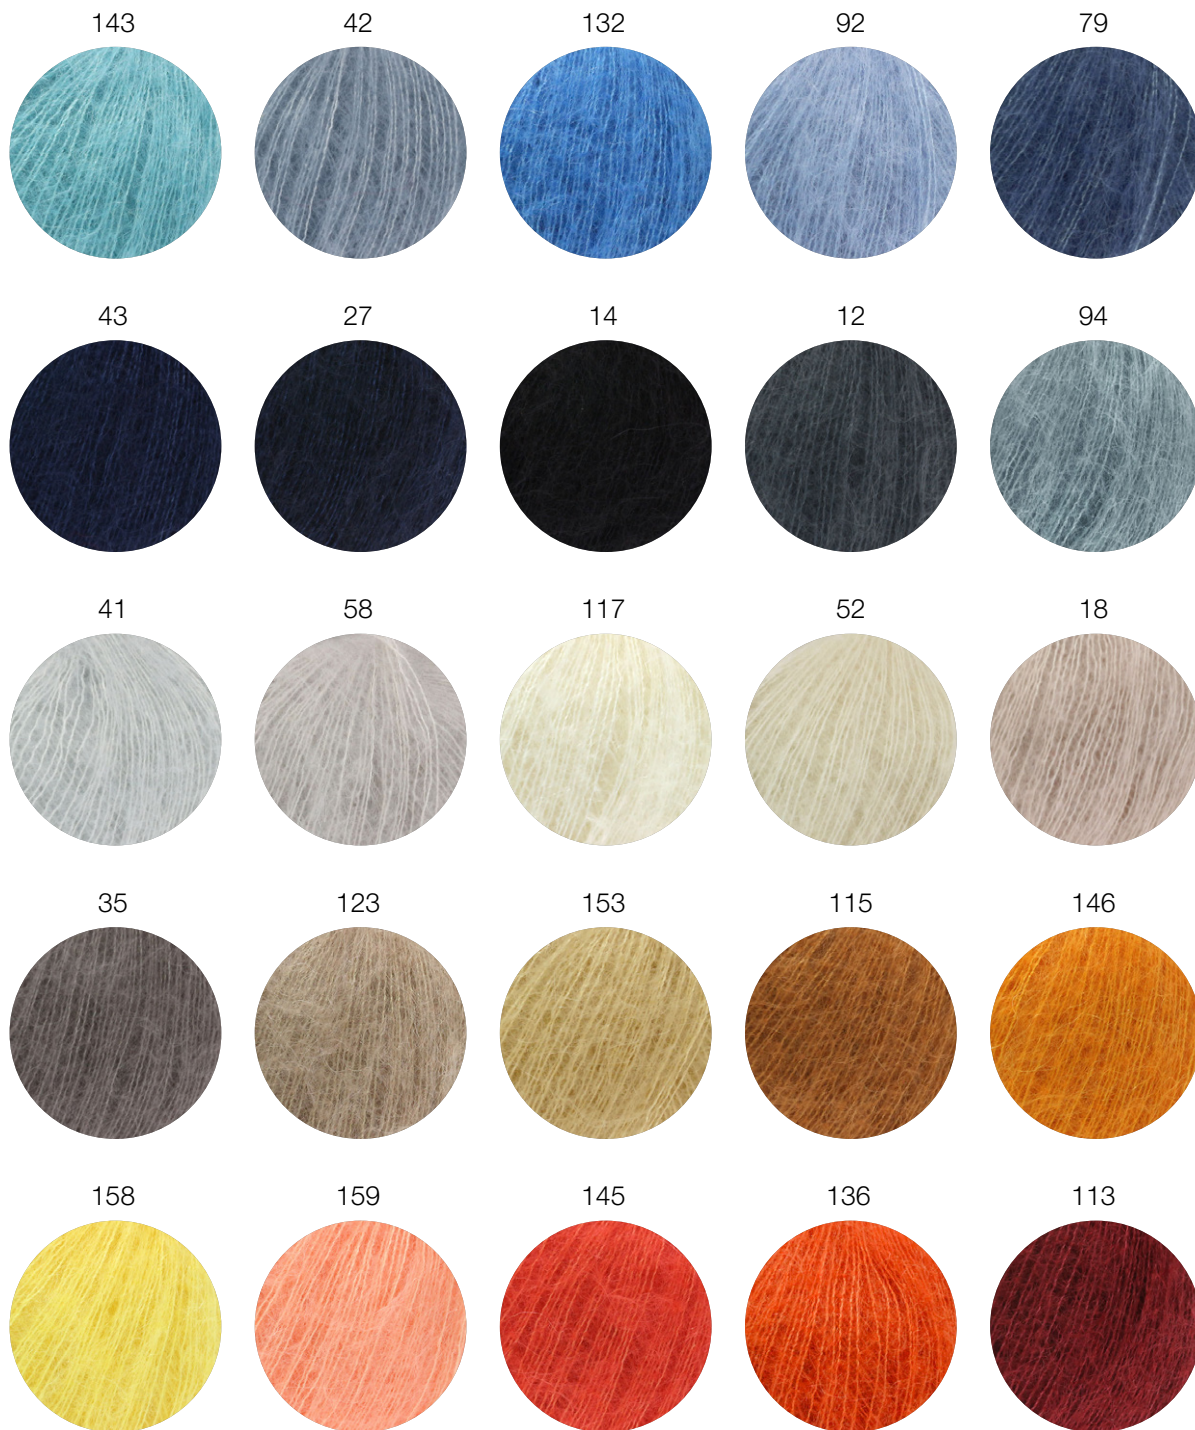

## SILKHAIR Art. 571

70 % Mohair Superkid, Mohair Superkid  
30 % Seide, Silk

\* NEU

## SILKHAIR Art. 571

70 % Mohair Superkid, Mohair Superkid  
30 % Seide, Silk

10 x 25 g      ca. 210 m per 25 g      4,5-5      10 x 10 cm 27 R      Gr. 38-40 ca. 175 g  
 22 M      22 M      P

\* NEU