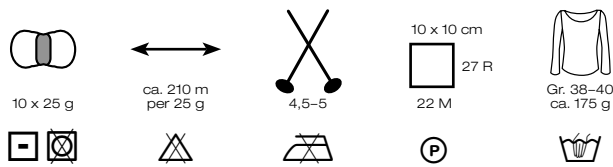

SILKHAIR Art. 571

70 % Mohair Superkid, Mohair Superkid
30 % Seide, Silk

* NEU

LANA GROSSA GmbH

Ingolstädter Straße 86 · 85080 Gaimersheim · Tel. +49 (0)8458 61-0 · Fax +49 (0)8458 61-36 · www.lanagrossa.de