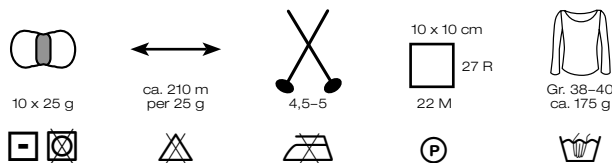

## SILKHAIR Art. 571

70 % Mohair Superkid, Mohair Superkid  
30 % Seide, Silk

\* NEU

## SILKHAIR Art. 571

70 % Mohair Superkid, Mohair Superkid  
30 % Seide, Silk

10 x 25 g      ca. 210 m per 25 g      4,5-5      10 x 10 cm 27 R      Gr. 38-40 ca. 175 g  
 22 M      22 M      P

\* NEU